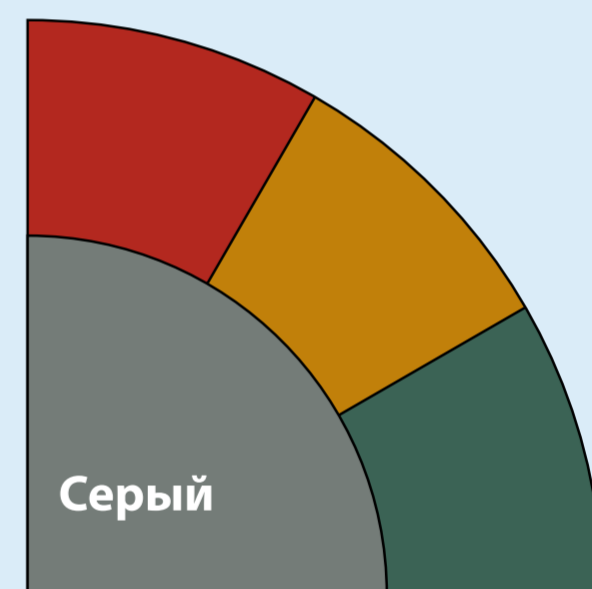

# Концепция GreyShades для грунтов

Белый: 100%

Белый: 50%  
Серый: 50%

Серый: 100%

Серый: 50%  
Черный: 50%

Черный: 100%