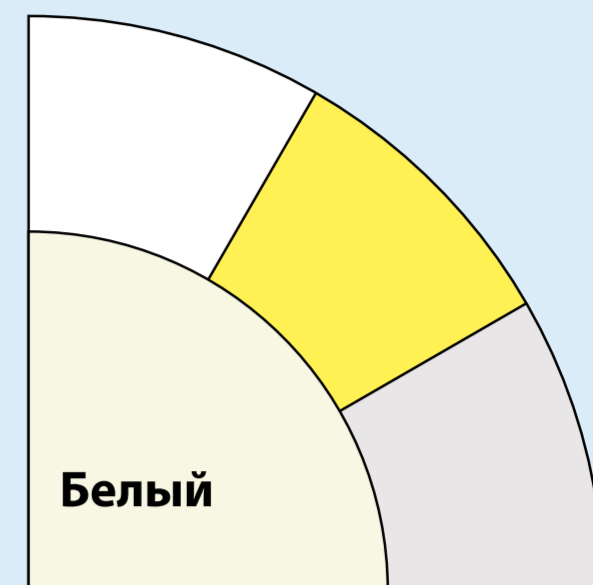

# Концепция GreyShades для грунтов

Белый: 100%

Белый: 50%  
Серый: 50%

Серый: 100%

Серый: 50%  
Черный: 50%

Черный: 100%