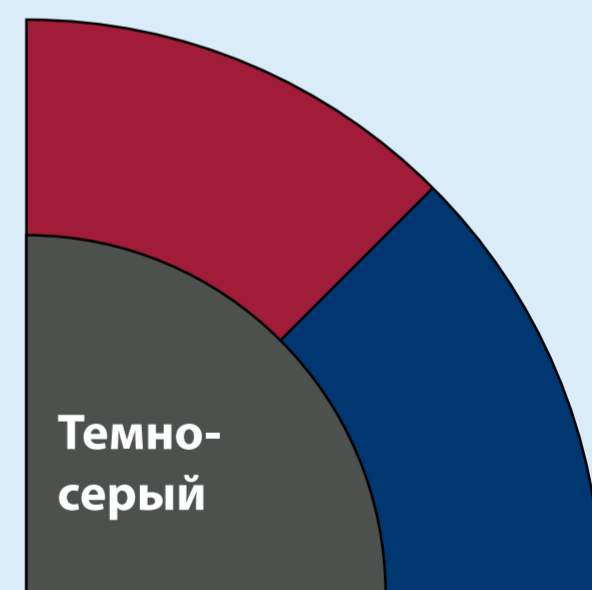

# Концепция GreyShades для грунтов

Белый: 100%

Белый: 50%  
Серый: 50%

Серый: 100%

Серый: 50%  
Черный: 50%

Черный: 100%